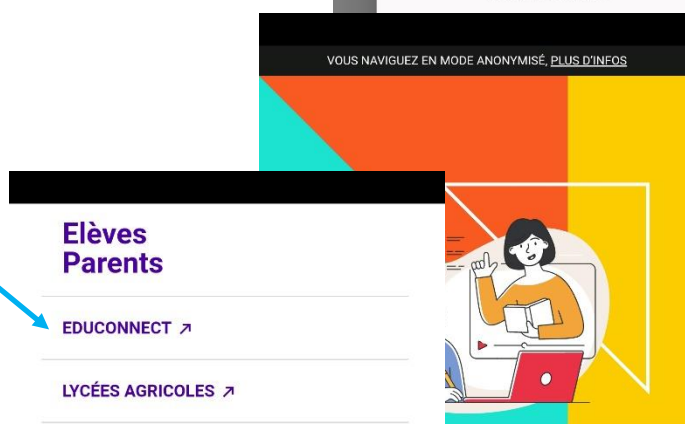

Pronote sur smartphone : élèves

1. Installer l'application Pronote depuis le store.
2. Cliquer sur le + pour ajouter un compte.
3. Choisir « [Voir les autres modes de configuration.](#) »

4. Choisir « **Me géolocaliser** »

5. Choisir « LYCEE BERNARD-PALISSY »

6. Choisir « ESPACE ELEVES »

7. Nous avons délégué l'authentification à l'ENT Lycée Connecté. Dans la mire de connexion, choisir votre profil :

- **Elèves Parents : identifiants Educonnect**

connecté

Elèves en
ral et technologique,
ricole ou maritime, la
ose un service afin de
es. Il s'agit de l'espace
vail (ENT) Lycée
pour étudier,
nseils pour faciliter
cée.