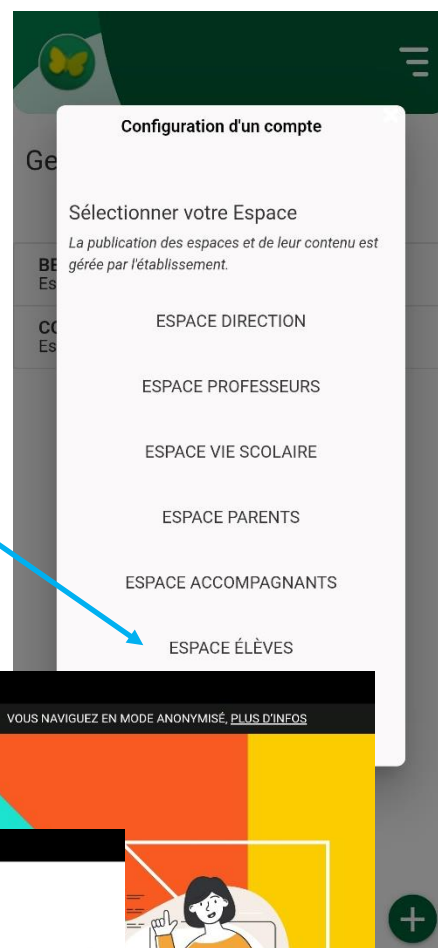

Pronote sur smartphone : élèves

1. Installer l'application Pronote depuis le store.
2. Cliquer sur le + pour ajouter un compte.
3. Choisir « [Voir les autres modes de configuration.](#) »

4. Choisir « **Me géolocaliser** »

5. Choisir « LYCEE BERNARD-PALISSY »

6. Choisir « ESPACE ELEVES »

7. Nous avons délégué l'authentification à l'ENT Lycée Connecté. Dans la mire de connexion, choisir votre profil :

- **Elèves Parents : identifiants Educonnect**

connecté

Elèves en
ral et technologique,
ricole ou maritime, la
ose un service afin de
es. Il s'agit de l'espace
vail (ENT) Lycée
pour étudier,
nseils pour faciliter
cée.