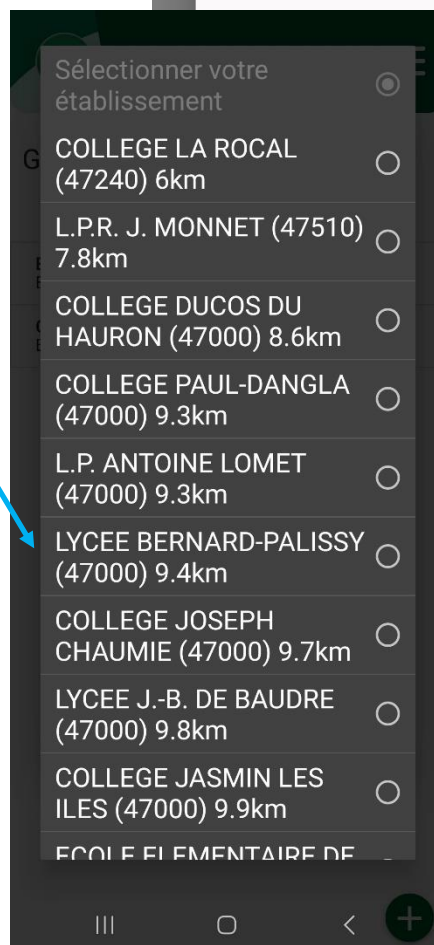

Pronote sur smartphone : élèves

1. Installer l'application Pronote depuis le store.
2. Cliquer sur le + pour ajouter un compte.
3. Choisir « [Voir les autres modes de configuration.](#) »

4. Choisir « **Me géolocaliser** »

5. Choisir « LYCEE BERNARD-PALISSY »

6. Choisir « ESPACE ELEVES »

7. Nous avons délégué l'authentification à l'ENT Lycée Connecté. Dans la mire de connexion, choisir votre profil :

- **Elèves Parents : identifiants Educonnect**