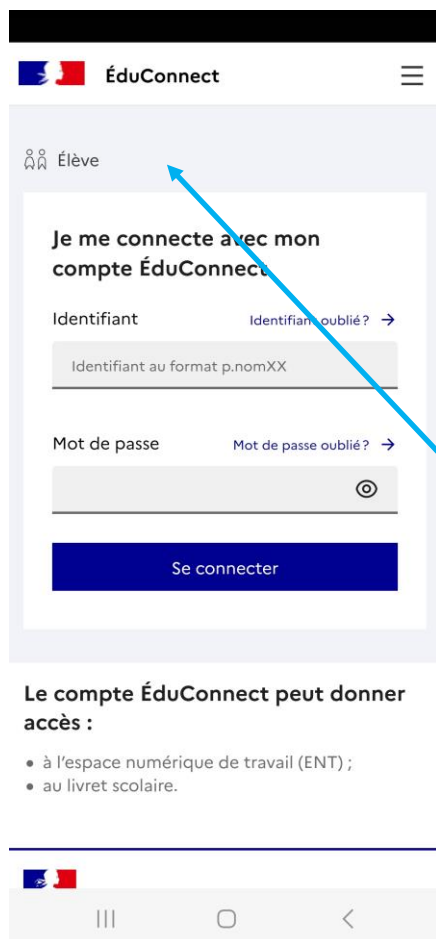

Pronote sur smartphone : élèves

1. Installer l'application Pronote depuis le store.
2. Cliquer sur le + pour ajouter un compte.
3. Choisir « [Voir les autres modes de configuration.](#) »

4. Choisir « **Me géolocaliser** »

5. Choisir « LYCEE BERNARD-PALISSY »

6. Choisir « ESPACE ELEVES »

7. Nous avons délégué l'authentification à l'ENT Lycée Connecté. Dans la mire de connexion, choisir votre profil :

- **Elèves Parents : identifiants Educonnect**

connecté

Elèves en
ral et technologique,
ricole ou maritime, la
ose un service afin de
es. Il s'agit de l'espace
vail (ENT) Lycée
pour étudier,
nseils pour faciliter
cée.