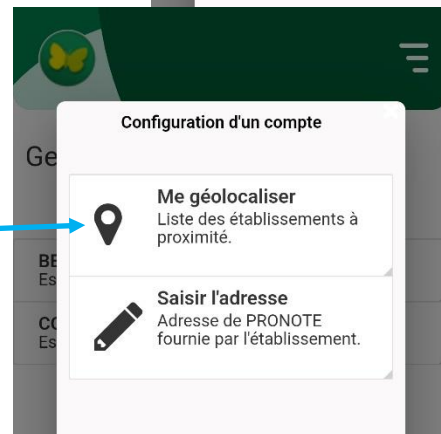

Pronote sur smartphone : élèves

1. Installer l'application Pronote depuis le store.
2. Cliquer sur le + pour ajouter un compte.
3. Choisir « [Voir les autres modes de configuration.](#) »

4. Choisir « **Me géolocaliser** »

5. Choisir « LYCEE BERNARD-PALISSY »

6. Choisir « ESPACE ELEVES »

7. Nous avons délégué l'authentification à l'ENT Lycée Connecté. Dans la mire de connexion, choisir votre profil :

- **Elèves Parents : identifiants Educonnect**

connecté

Elèves en
ral et technologique,
ricole ou maritime, la
ose un service afin de
es. Il s'agit de l'espace
vail (ENT) Lycée
pour étudier,
nseils pour faciliter
cée.