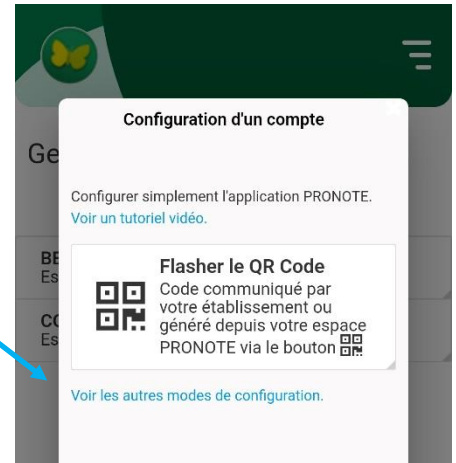

Pronote sur smartphone : élèves

1. Installer l'application Pronote depuis le store.
2. Cliquer sur le + pour ajouter un compte.
3. Choisir « [Voir les autres modes de configuration.](#) »

4. Choisir « **Me géolocaliser** »

5. Choisir « LYCEE BERNARD-PALISSY »

6. Choisir « ESPACE ELEVES »

7. Nous avons délégué l'authentification à l'ENT Lycée Connecté. Dans la mire de connexion, choisir votre profil :

- **Elèves Parents : identifiants Educonnect**

connecté

Elèves en
ral et technologique,
ricole ou maritime, la
ose un service afin de
es. Il s'agit de l'espace
vail (ENT) Lycée
pour étudier,
nseils pour faciliter
cée.